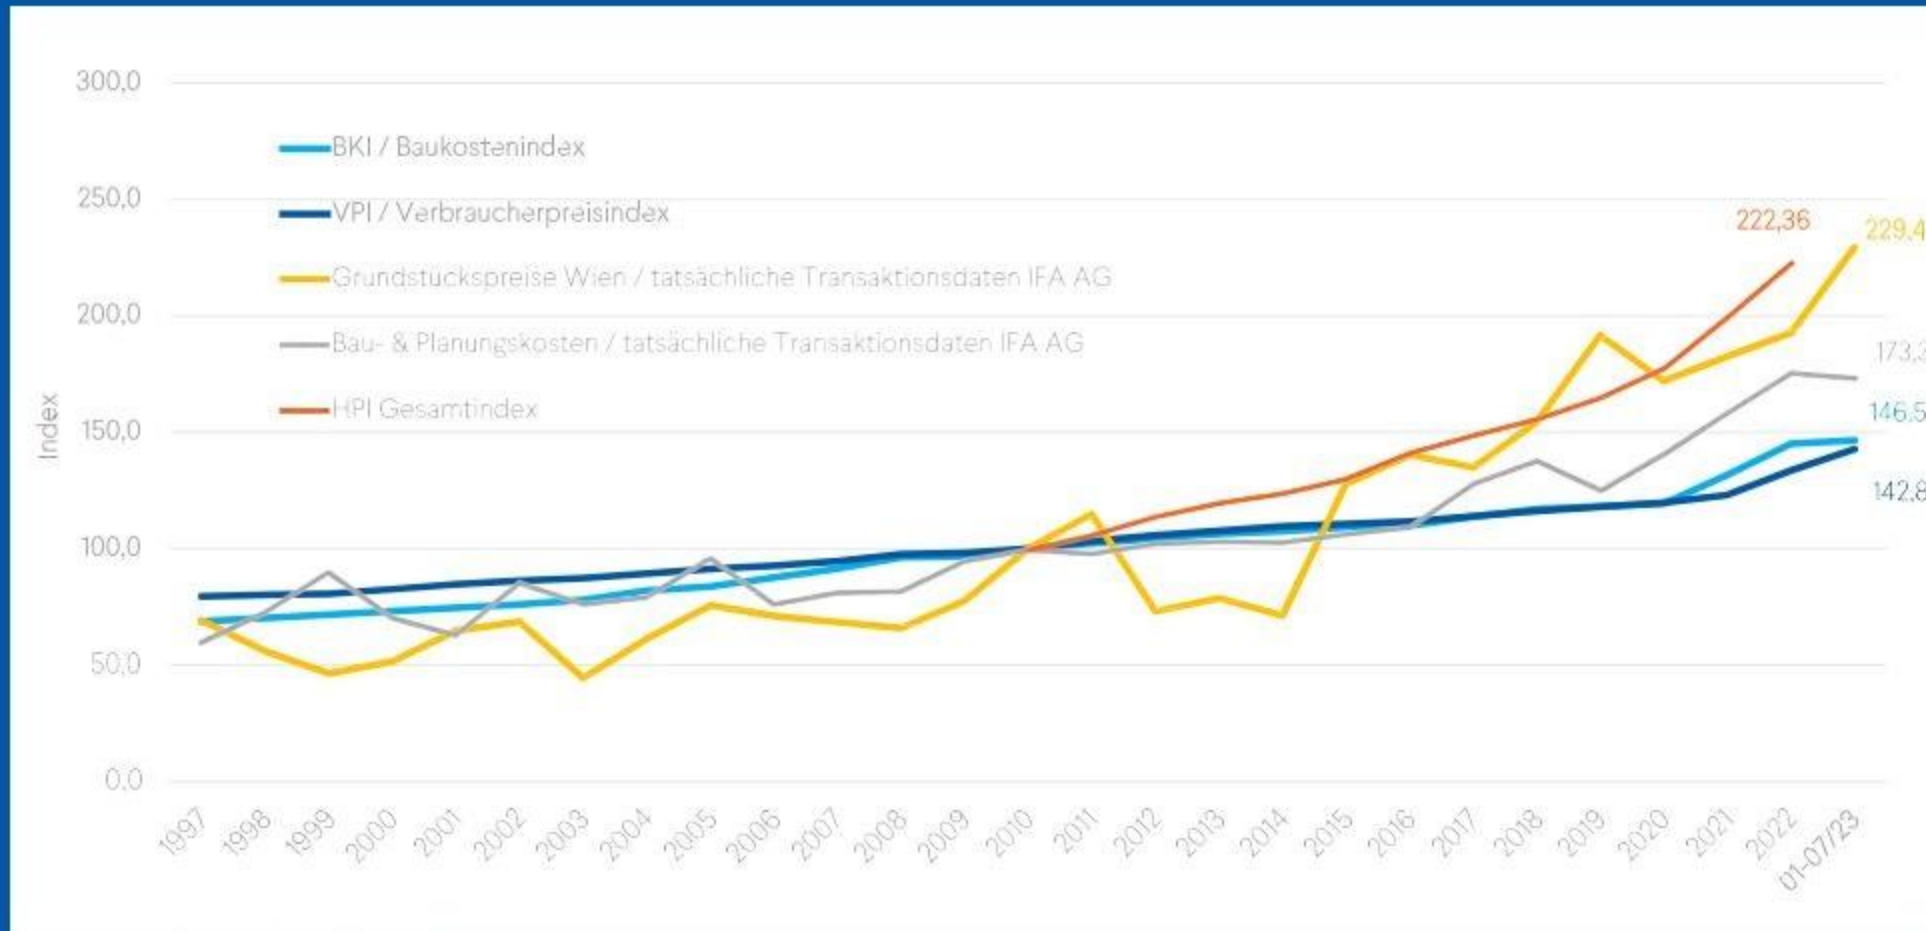

KOSTENENTWICKLUNG

Basis 2010

Quelle: Statistik Austria / Transaktionsdaten IFA AG

NEU ERRICHTETE WOHNFLÄCHE IN ÖSTERREICH

Baubewilligungen gehen seit Jahren zurück

– bewilligte (Netto-)Wohnnutzfläche in neuen Wohngebäuden in Österreich, in m²

Quelle: Statistik Austria.

Anmerkung: Zahlen ab 2020 von Statistik Austria aufgeschätzt. Zinswende und KIM-Verordnung kamen Mitte 2022.

EINBRUCH DER KREDITVERGABE AB 2022