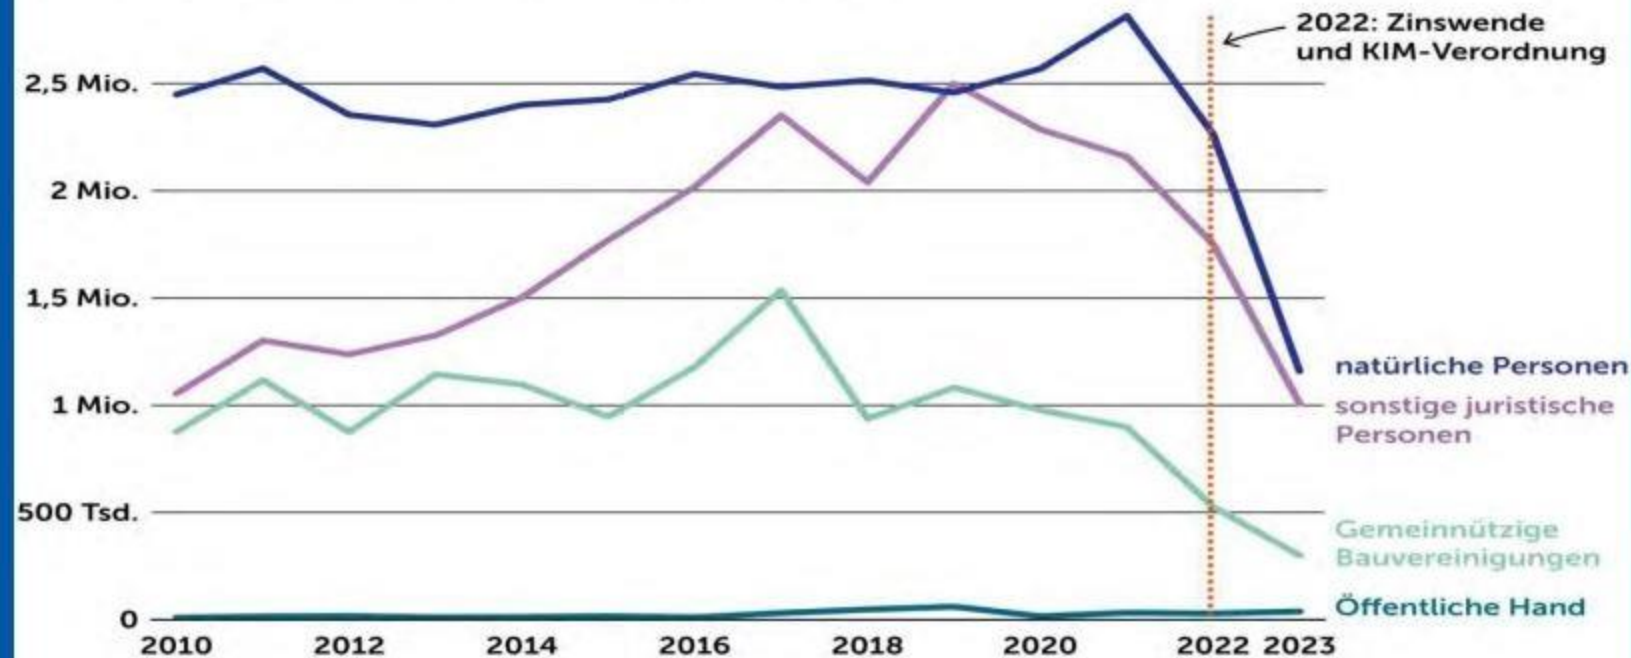

KOSTENENTWICKLUNG

Basis 2010

Quelle: Statistik Austria / Transaktionsdaten IFA AG

NEU ERRICHTETE WOHNFLÄCHE IN ÖSTERREICH

Baubewilligungen gehen seit Jahren zurück

– bewilligte (Netto-)Wohnnutzfläche in neuen Wohngebäuden in Österreich, in m²

Quelle: Statistik Austria.

Anmerkung: Zahlen ab 2020 von Statistik Austria aufgeschätzt. Zinswende und KIM-Verordnung kamen Mitte 2022.

EINBRUCH DER KREDITVERGABE AB 2022